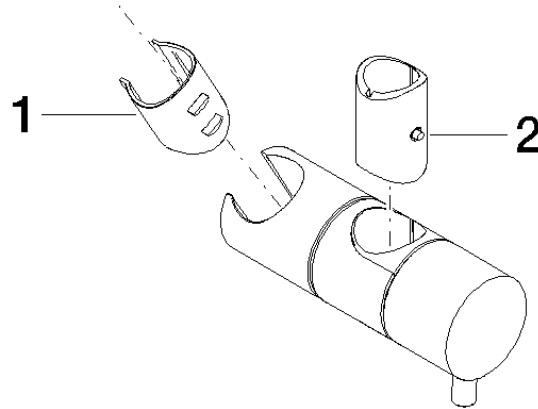

12 580 970

• per diametro del tubo 18 mm

Compatibile con: IMO, LULU, MADISON,
MEM, TARA, CL.1, LISSÉ, VAIA, META,
CYO

	Champagne spazzolato (Oro 22k)	12 580 970-46
	Cromato	12 580 970-00
	Platinato spazzolato	12 580 970-06
	Platinato	12 580 970-08
	Ottone (Oro 23k)	12 580 970-09
	Dark Chrome	12 580 970-19
	Light Gold	12 580 970-26
	Light Gold spazzolato	12 580 970-27
	Ottone spazzolato (Oro 23k)	12 580 970-28
	Nero opaco	12 580 970-33
	Bronzo spazzolato	12 580 970-42
	Champagne (Oro 22k)	12 580 970-47
	Cromo spazzolato	12 580 970-93
	Dark Platinum spazzolato	12 580 970-99

12 580 970

mm [inches]

12 580 970

Parts for other
finishes can be found
here: Cromato

Elenco delle parti di ricambio

N.	Codice articolo	Denominazione	Quantità necessaria	Tempo di produzione
1	09 12 12 217 90	bussola	1	2
2	08 18 40 579 90	adattatore	1	2